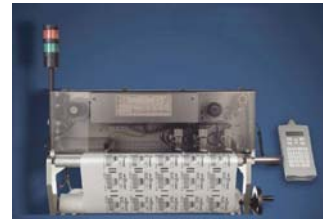

Jaguar TP-4000 Multihead

JAGUAR MULTIHEAD jest drukarką termotransferową do nadruku bezpośredniego na szerokich foliach i kartonach. Montowana jest bezpośrednio na maszynie pakującej, pracującej w trybie ciągłym. Urządzenie może być wyposażone w zestaw głowic umożliwiających zadruk powierzchni o szerokości do 600mm

Dane techniczne

Rozdzielczość	300dpi
Szybkość wydruku	do 250mm/s
Tekst	6 fontów wewnętrznych, 4 fonty True Type (max 250KB)
Wysokość znaków	od 0,9 mm do 50 mm
Pole zadruku jednej głowicy	52 mm x 200 mm lub 106 mm x 200 mm
Dane	data, czas, tekst, numer, kody kreskowe, grafika, znaki specjalne, rotacja (90°, 180°, 270°), inwersja druku
Kody kreskowe	EAN 8, EAN 13, EAN 128, CODE 128, UPC-A, UPC-E, CODE 39, ITF
Taśma	do 1200 m
Pamięć	1MB (FLASH), Fonty - 1MB (FLASH), wewnętrzna RAM - 500KB
PCMCIA (opcja)	1MB - 8MB
Komunikaty wyjścia	10% zapas taśmy, koniec taśmy, koniec kasety, alarm
Zasilanie	220/110V, 50/60Hz, 1500W
Komunikacja	RS-232 i RS-485
Waga	ok. 25kg