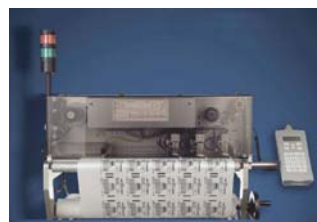

Jaguar TP-4000 Multihead

JAGUAR MULTIHEAD jest drukarką termotransferową do nadruku bezpośredniego na szerokich foliach i kartonach. Montowana jest bezpośrednio na maszynie pakującej, pracującej w trybie ciągłym. Urządzenie może być wyposażone w zestaw głowic umożliwiających zadruk powierzchni o szerokości do 600mm

Dane techniczne

Rozdzielczość	300dpi
Szybkość wydruku	do 250mm/s
Tekst	6 fontów wewnętrznych, 4 fonty True Type (max 250KB)
Wysokość znaków	od 0,9 mm do 50 mm
Pole zadruku jednej głowicy	52 mm x 200 mm lub 106 mm x 200 mm
Dane	data, czas, tekst, numer, kody kreskowe, grafika, znaki specjalne, rotacja (90°, 180°, 270°), inwersja druku
Kody kreskowe	EAN 8, EAN 13, EAN 128, CODE 128, UPC-A, UPC-E, CODE 39, ITF
Taśma	do 1200 m
Pamięć	1MB (FLASH), Fonty - 1MB (FLASH), wewnętrzna RAM - 500KB
PCMCIA (opcja)	1MB - 8MB
Komunikaty wyjścia	10% zapas taśmy, koniec taśmy, koniec kasety, alarm
Zasilanie	220/110V, 50/60Hz, 1500W
Komunikacja	RS-232 i RS-485
Waga	ok. 25kg