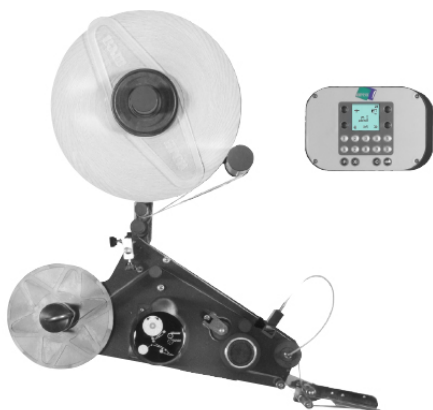

## Automatyczna etykieciarka Dynamic 120

Etykieciarka Dynamic jest urządzeniem drukująco-etykietującym o niewielkiej wadze i zajmowanej powierzchni. Dzięki specjalnemu zwrotowi, może mieć zmienną geometrię, z ustawieniem rolki w dwóch możliwych miejscach lub jej oddaleniem.

Idealny do montażu wewnątrz dowolnej maszyny pakującej.

Zaawansowana niezależna jednostka sterująca, która może być umieszczona w najbardziej praktycznym dla operatora (długość kabla: 3m)

### PARAMETRY TECHNICZNE

**MAKS. PRĘDKOŚĆ**

40 m/min

**MAKS. ŚREDNICA ROLKI**

280 mm

**MAKS. SZER. ROLKI ETYKIET**

120 mm / 4,72"

Basic 120 może zostać rozbudowany w zależności od potrzeb klienta. Podmieniając jedynie jednostkę sterującą, etykieciarka może zostać zmieniona na wyższy model Dynamic.