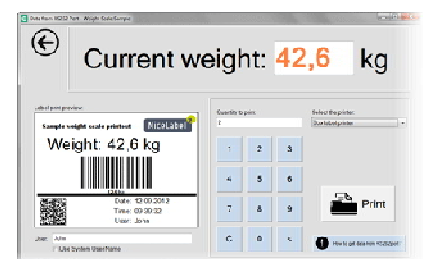

Designer Standard – dzięki niemu można stworzyć profesjonalną etykietę. Współpracuje zarówno z bazami w Excel jak i OLE, ODBC DB. Etykieta może zawierać zmienne takie jak numery seryjne (również alfanumeryczne), monity, znaczniki czasu czy też daty, wyrażenia i dane pobierane z baz danych. Istnieje możliwość pracy w trybie „tylko wydruk” oraz zaprojektowania kilku standardowych szablonów, które mogą zostać podłączone do już istniejących zbiorów danych.

Designer Pro – program do tworzenia najbardziej zaawansowanych etykiet. Istnieje możliwość skoordynowania programu z rozbudowanymi bazami danych oraz połączenia kilku rekordów z różnych plików. Możliwa jest większa kontrola nad użytkownikami danego programu ponieważ administrator nadaje określone uprawnienia konkretnym osobom.

PowerForms Desktop – program zaprojektowany dla najbardziej wymagających użytkowników ponieważ umożliwia stworzenie własnej wersji programu NiceLabel. Można zbudować własną szatę graficzną oraz stworzyć własne niestandardowe aplikacje. Łatwo integruje się z urządzeniami produkcyjnymi oraz innymi oprogramowaniami. Współpracuje ze skanerami kodów kreskowych, wagami, aplikaturami oraz innym sprzętem. Na podstawie tego oprogramowania można budować aplikacje dla ekranów dotykowych.